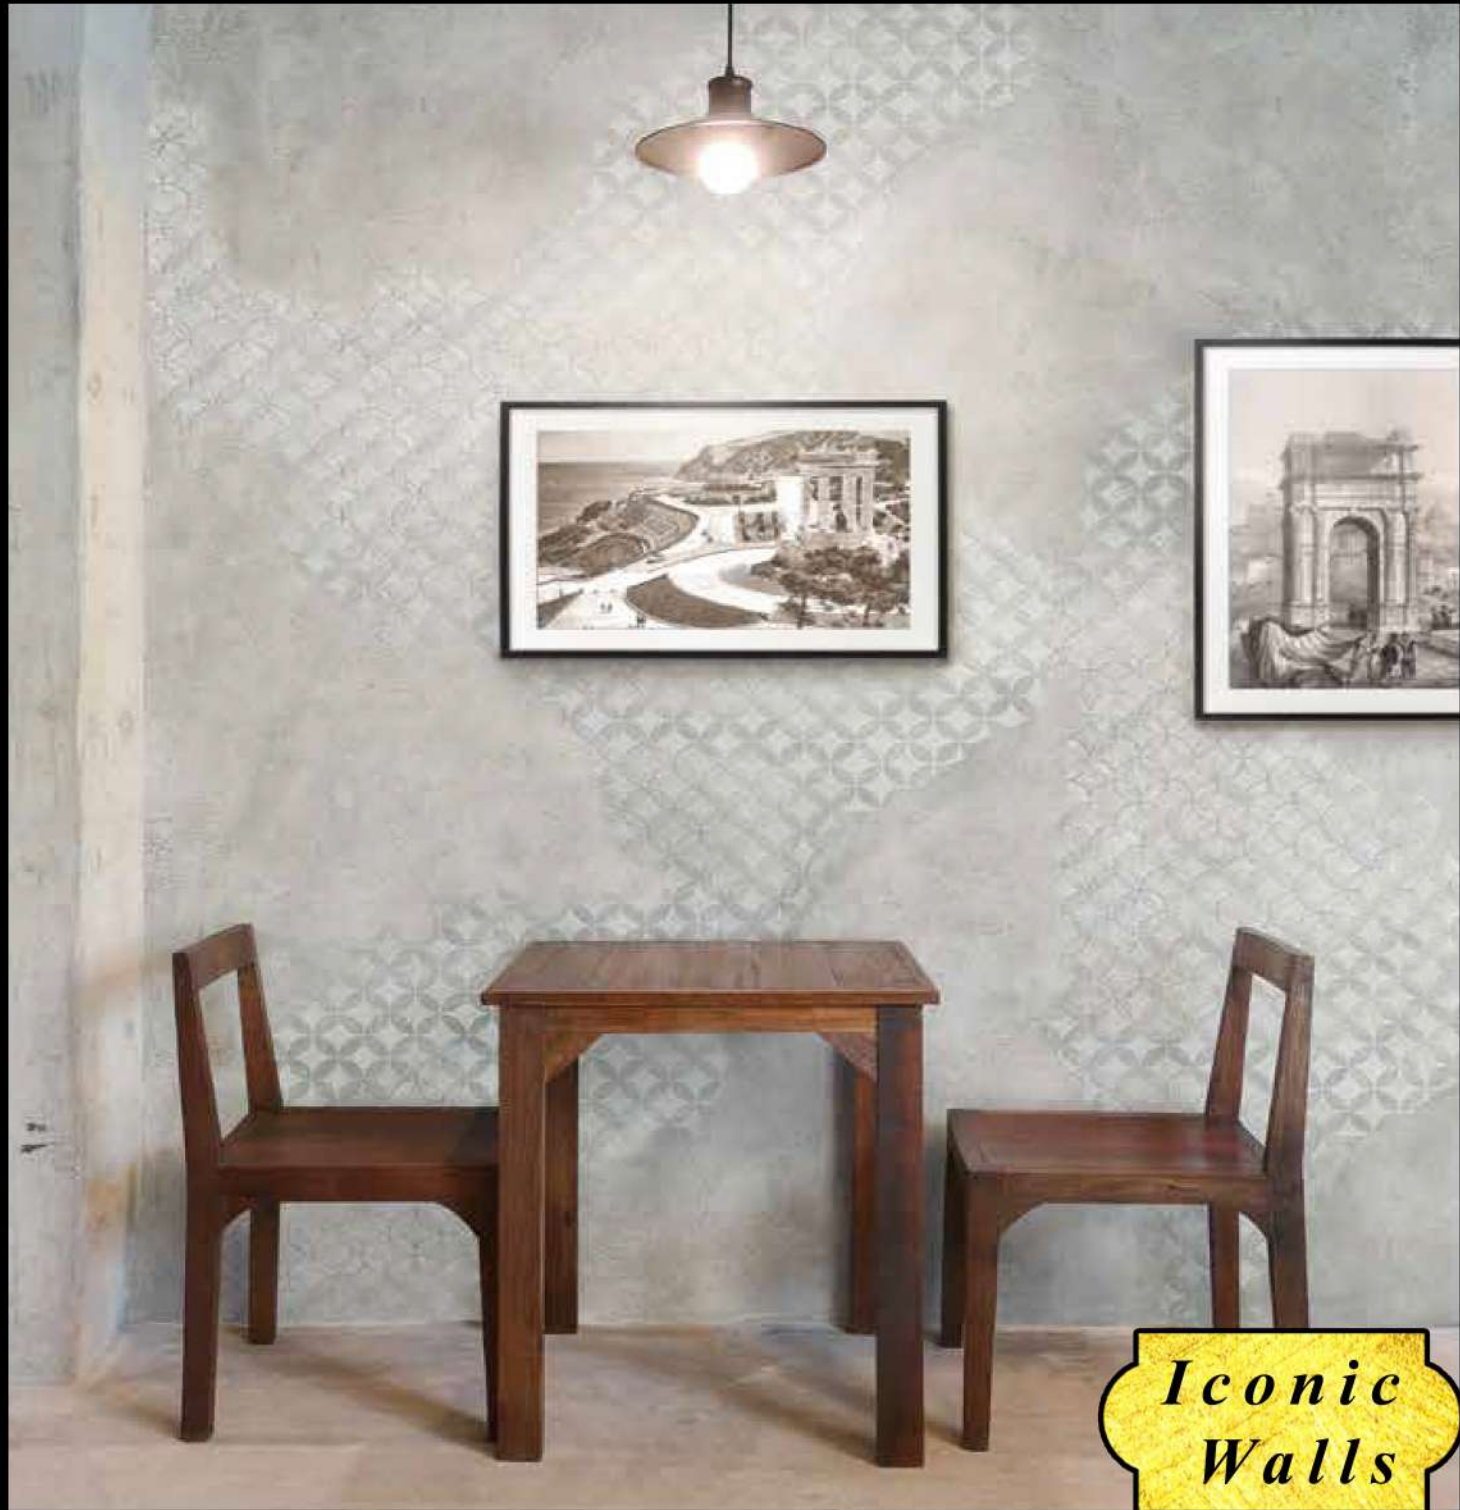

SIZE : 24 X 24 INCH

*Iconic
Walls*

Romano
The Venetian Plaster

SIZE : 24 X 24 INCH

IW : 07

*Iconic
Walls*

Romano
The Venetian Plaster

SIZE : 24 X 24 INCH