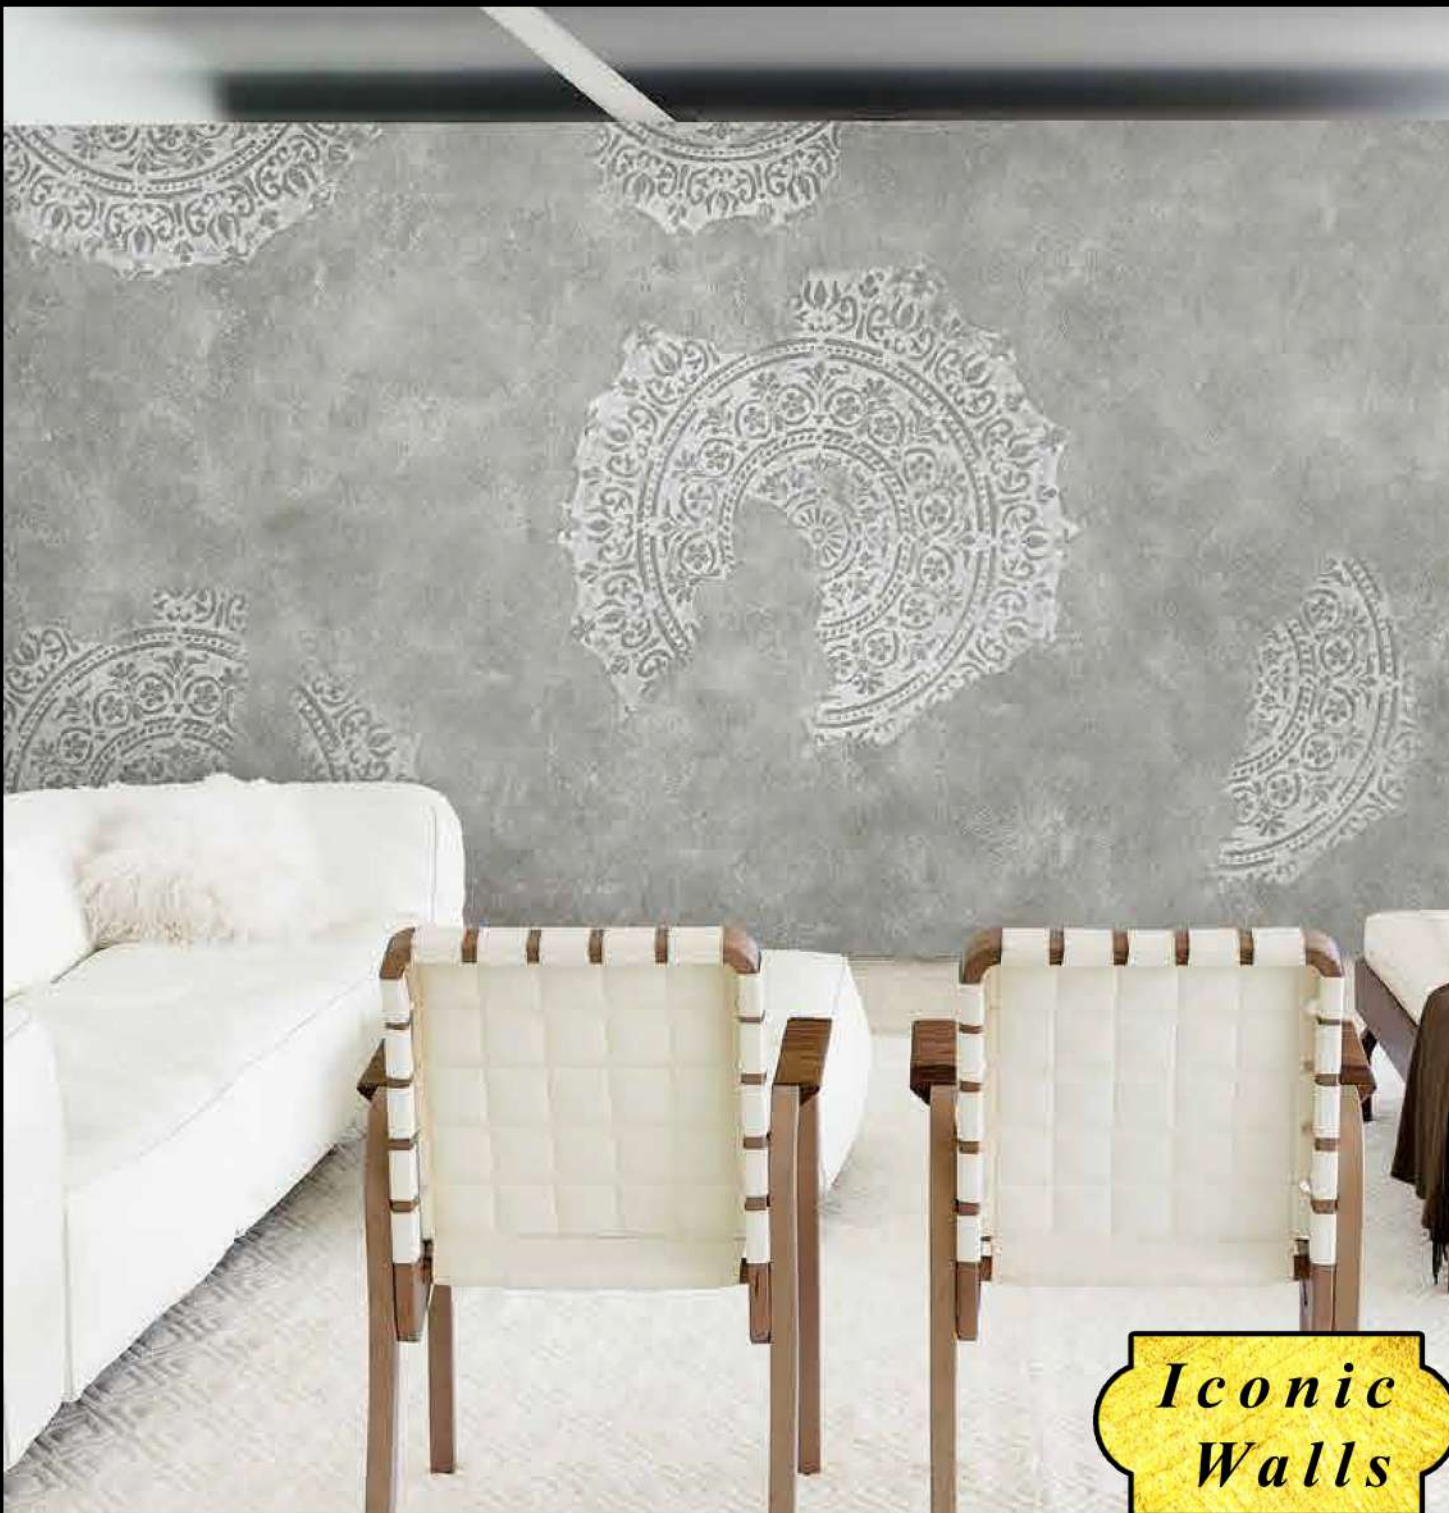

B N09L-T N09D

Luxture®