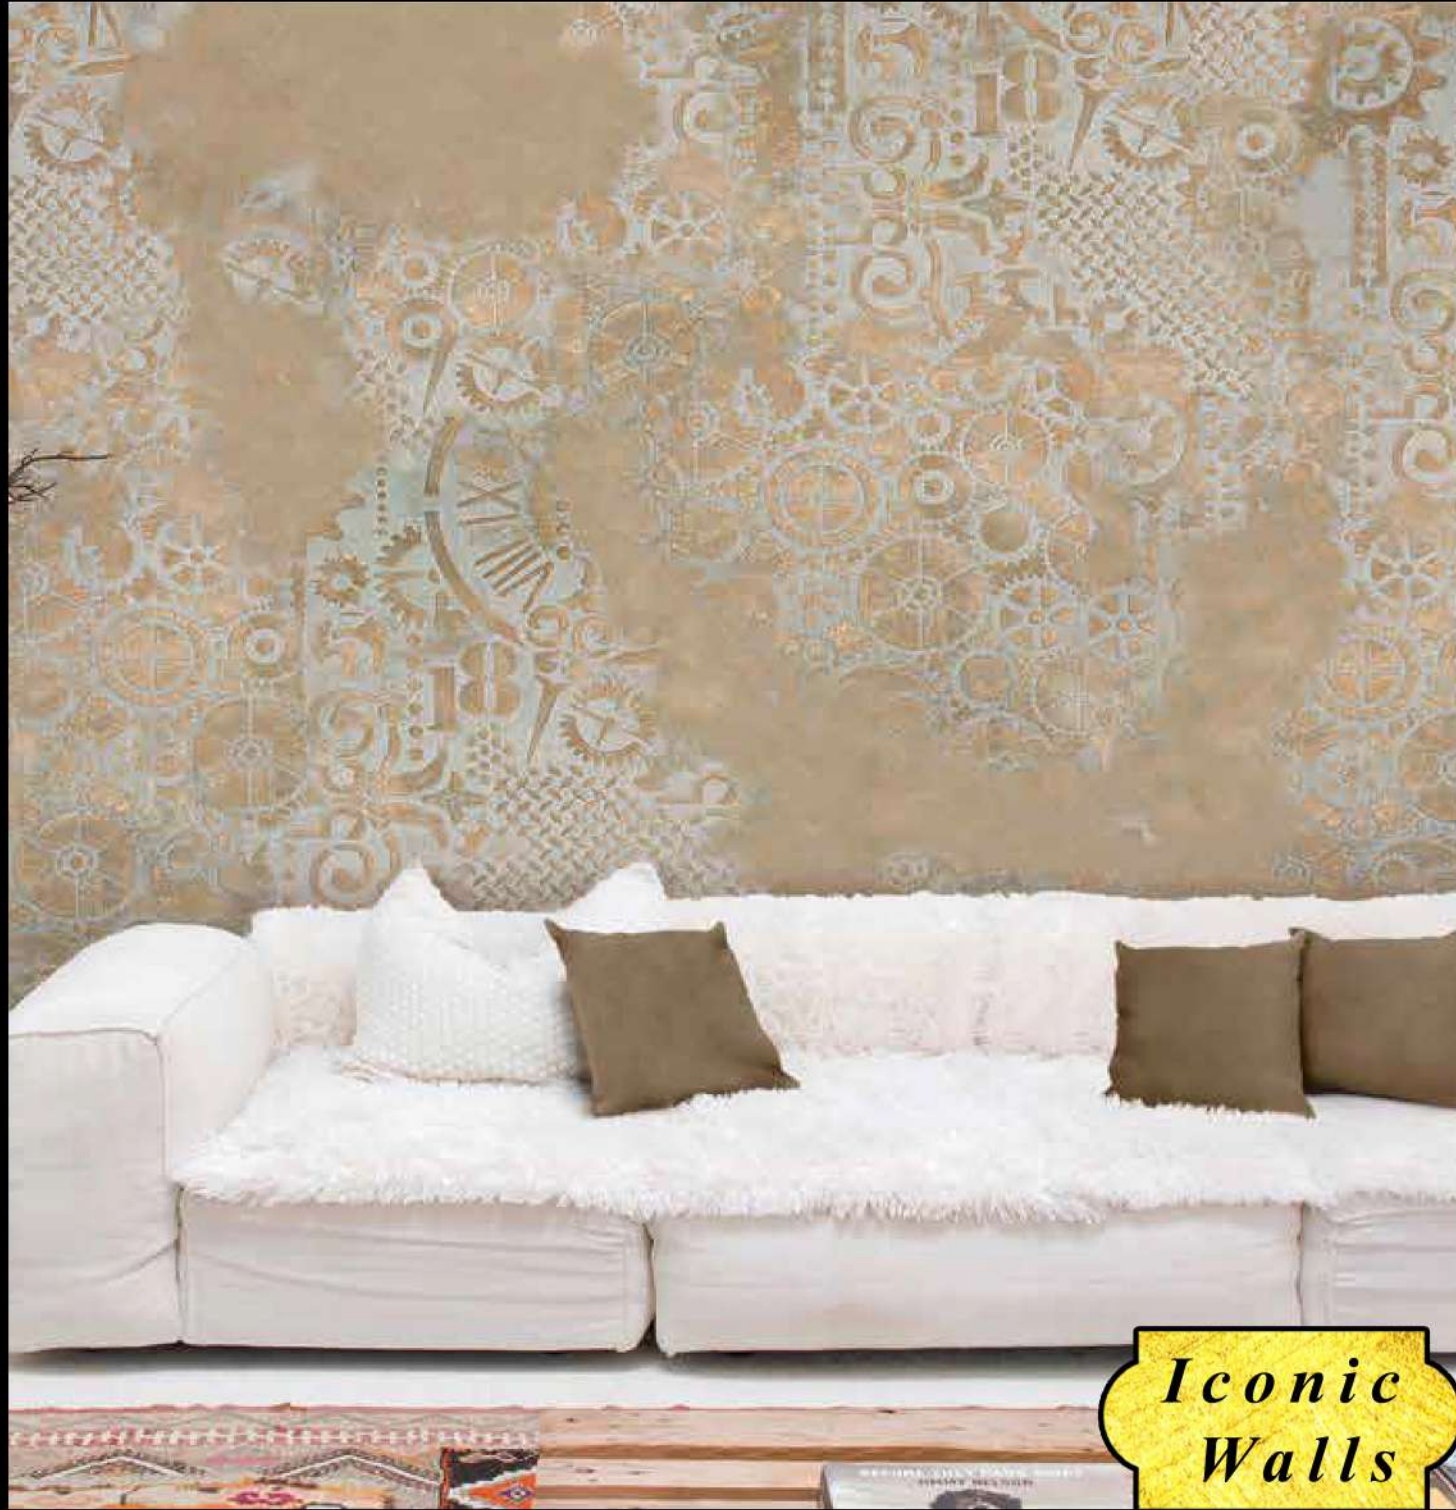

Romano
The Venetian Plaster

IW : 13

SIZE : 24 X 24 INCH

*Iconic
Walls*