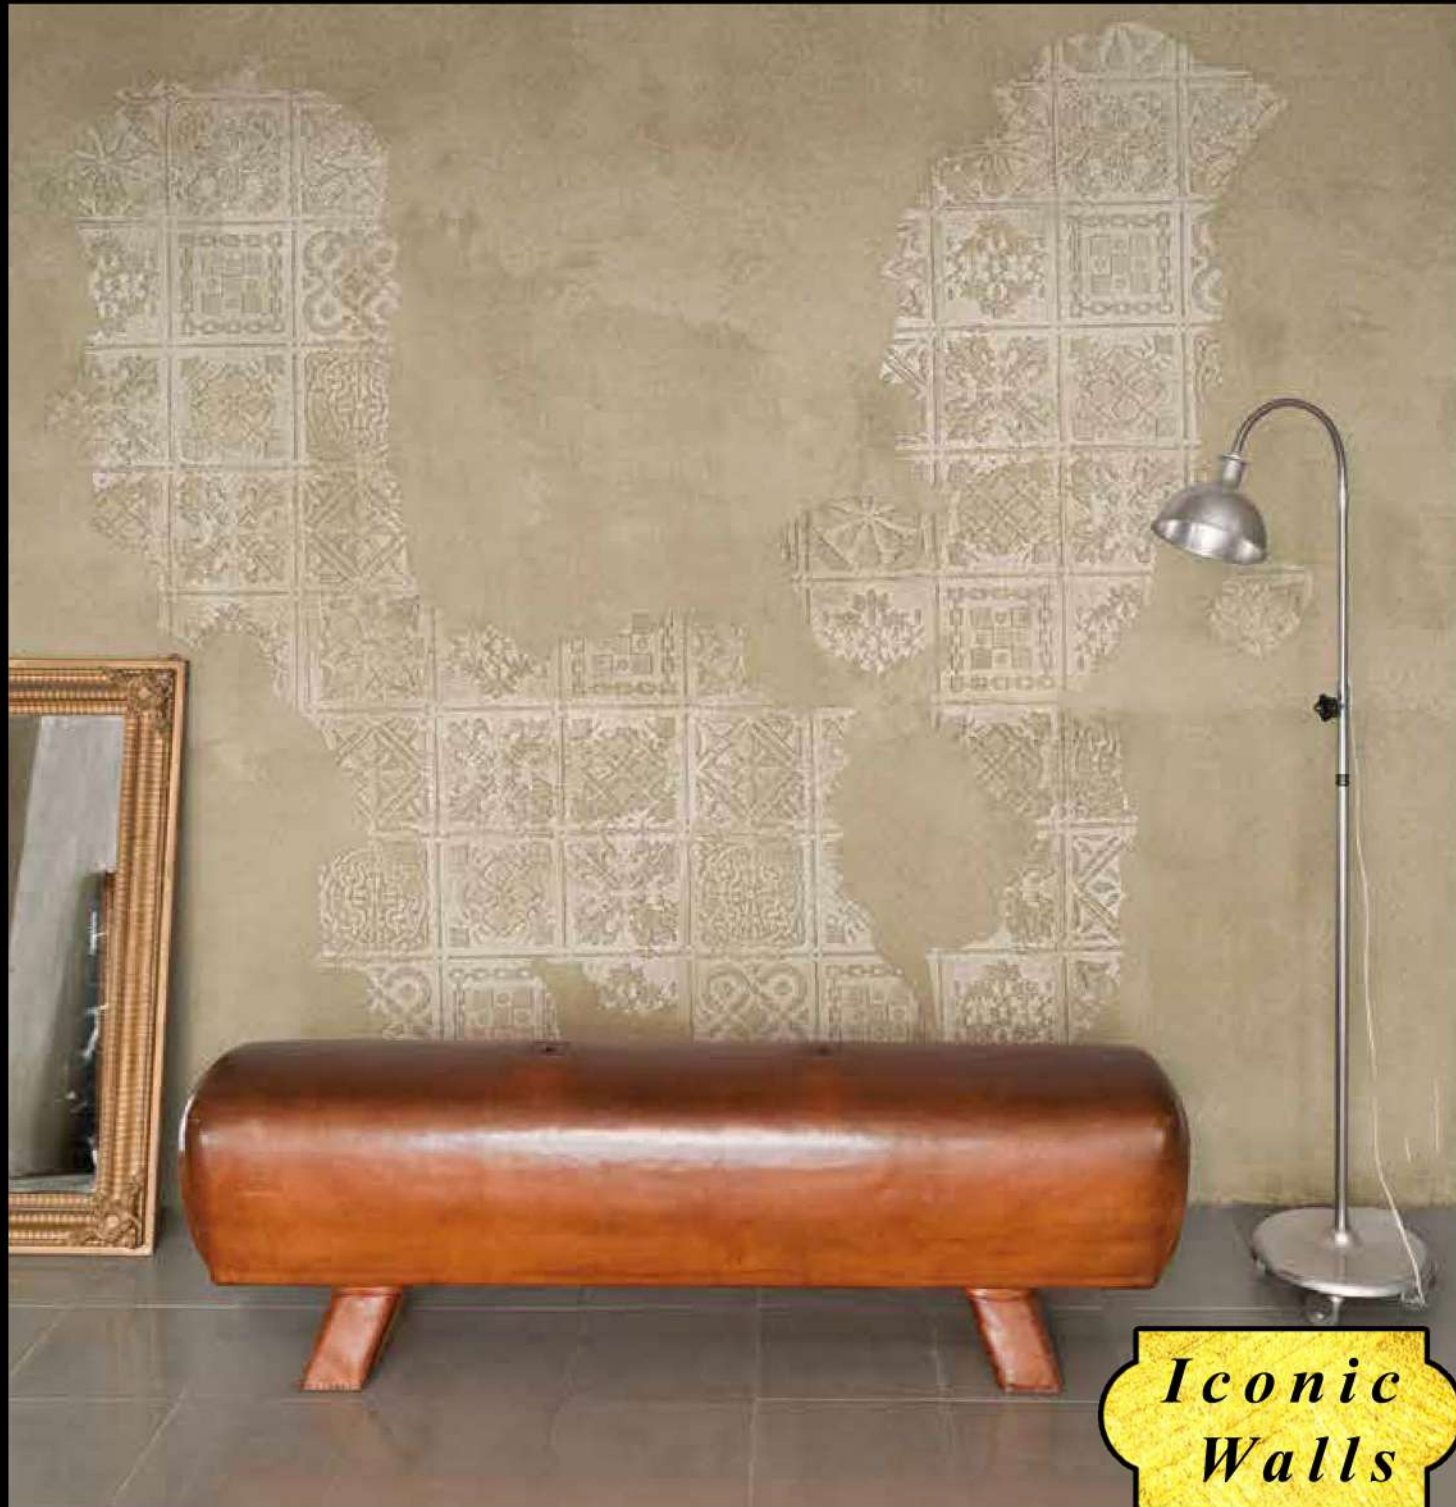

SIZE : 24 X 24 INCH

*Iconic
Walls*

Romano
The Venetian Plaster

SIZE : 24 X 24 INCH

IW : 07

*Iconic
Walls*

Romano
The Venetian Plaster

SIZE : 24 X 24 INCH

IW : 05

*Iconic
Walls*

Romano
The Venetian Plaster

IW : 13

SIZE : 24 X 24 INCH

*Iconic
Walls*

Romano
The Venetian Plaster

SIZE : 24 X 24 INCH

SIZE : 24 X 24 INCH

SIZE : 24 X 24 INCH

SIZE : 24 X 24 INCH

IW : 20

IW : 09

IW : 15

Romano
The Venetian Plaster

Iconic
Walls